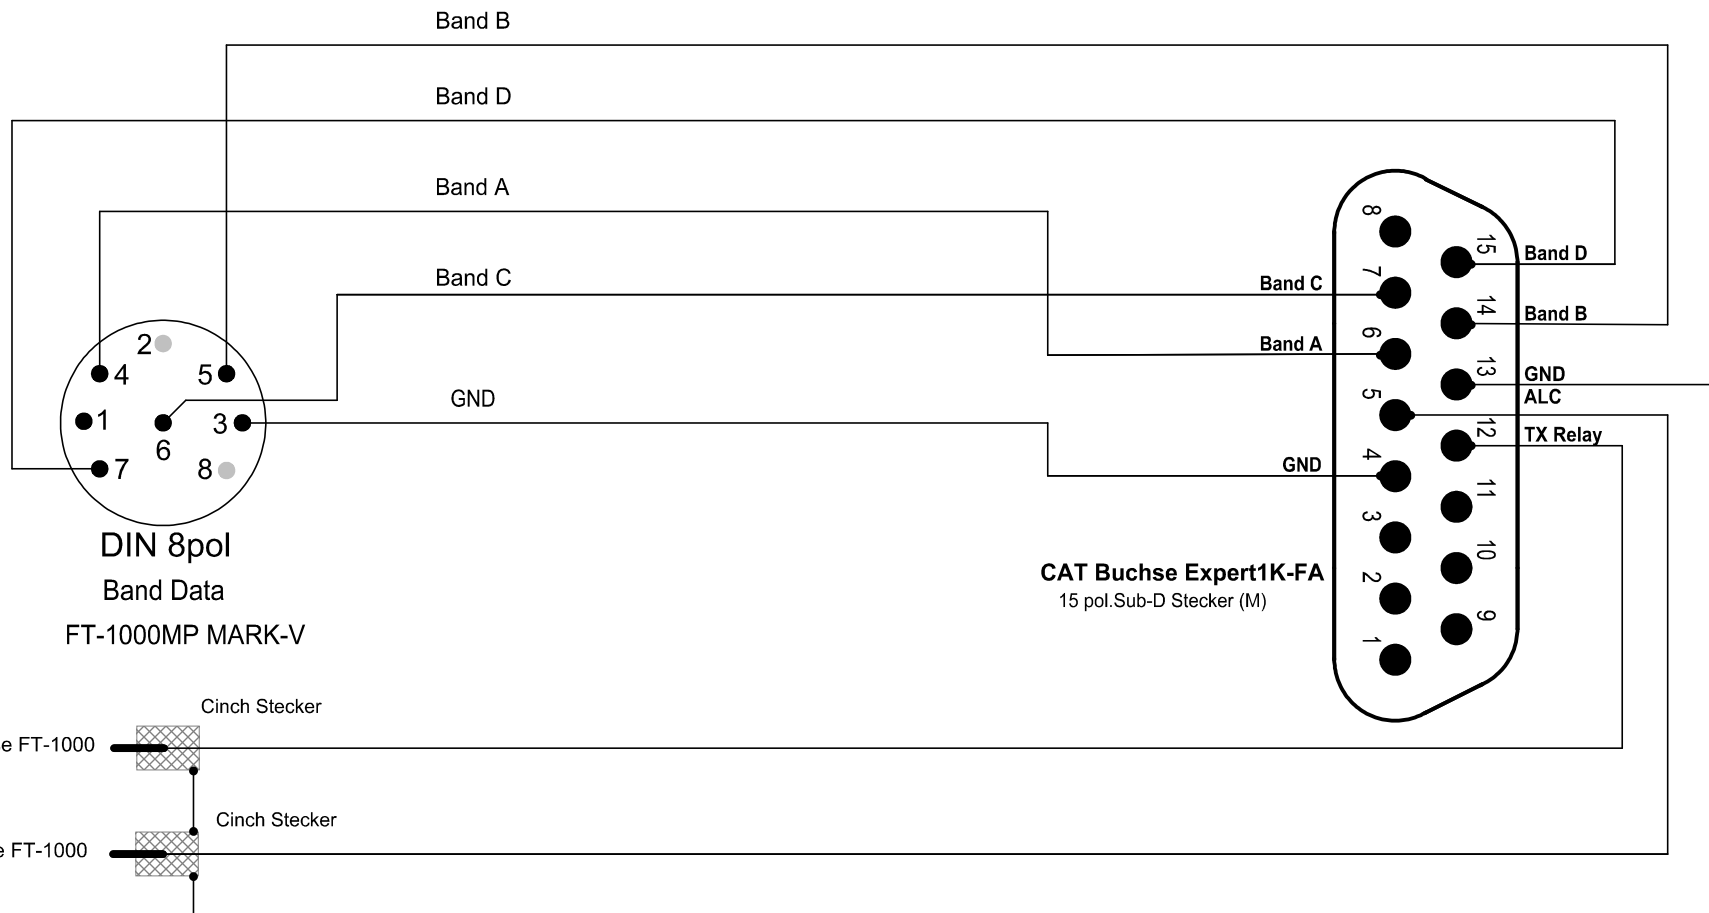

Vergessen Sie nicht die Menüeinstellungen in den Geräten nach den Vorgaben einzustellen !

Menüeinstellungen Expert 1K-FA : SET>CAT>YAESU>Band>SET

Änderungen		Datum	Name	Bezeichnung: CAT- Verbindungskabel YAESU FT-1000 MP Mark V - Endstufe Expert 1K-FA	Blattzahl:
Datum	Name	gez.: 02.05.2009	Holzberger		
13.04.2008		gepr.:			Blatt-Nr.:
		DC5WW		Zeichnungs-Nr.:	